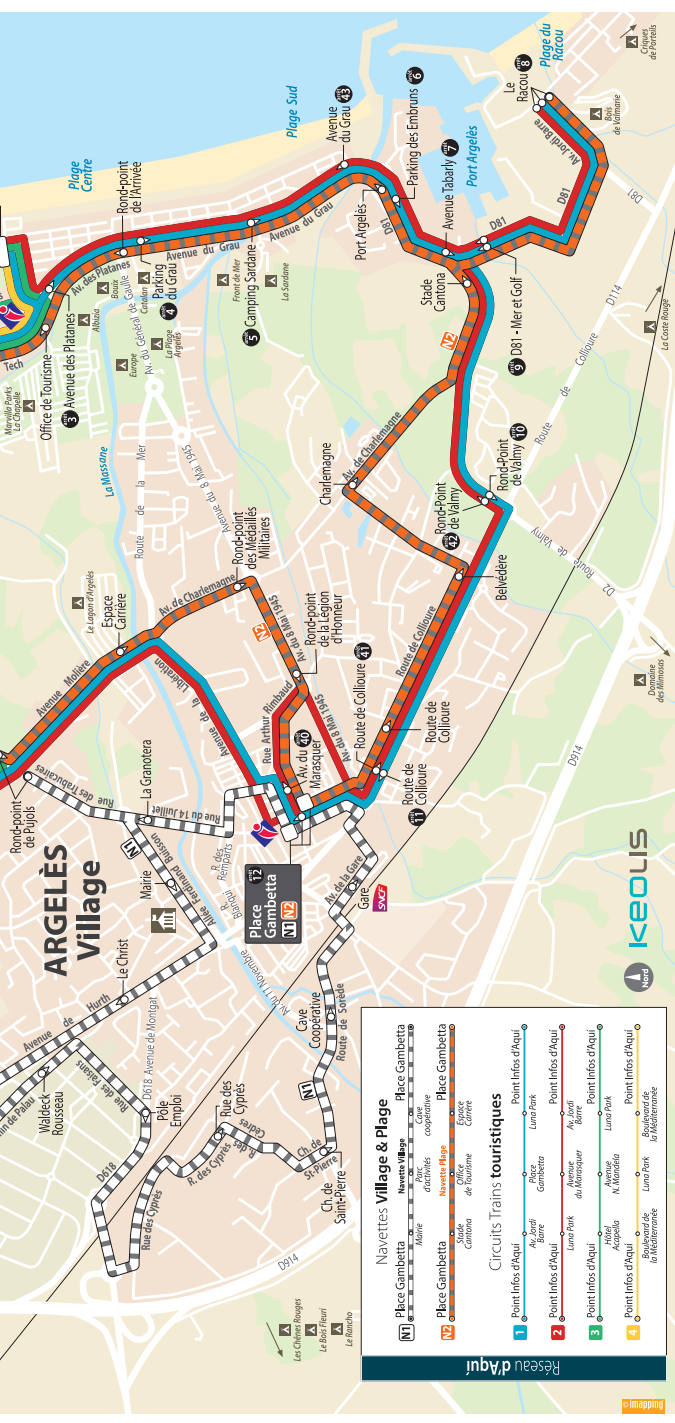

Navette
d'Aqui
VILLE D'ARGELÈS-SUR-MER

Train touristique
d'Aqui
VILLE D'ARGELÈS-SUR-MER